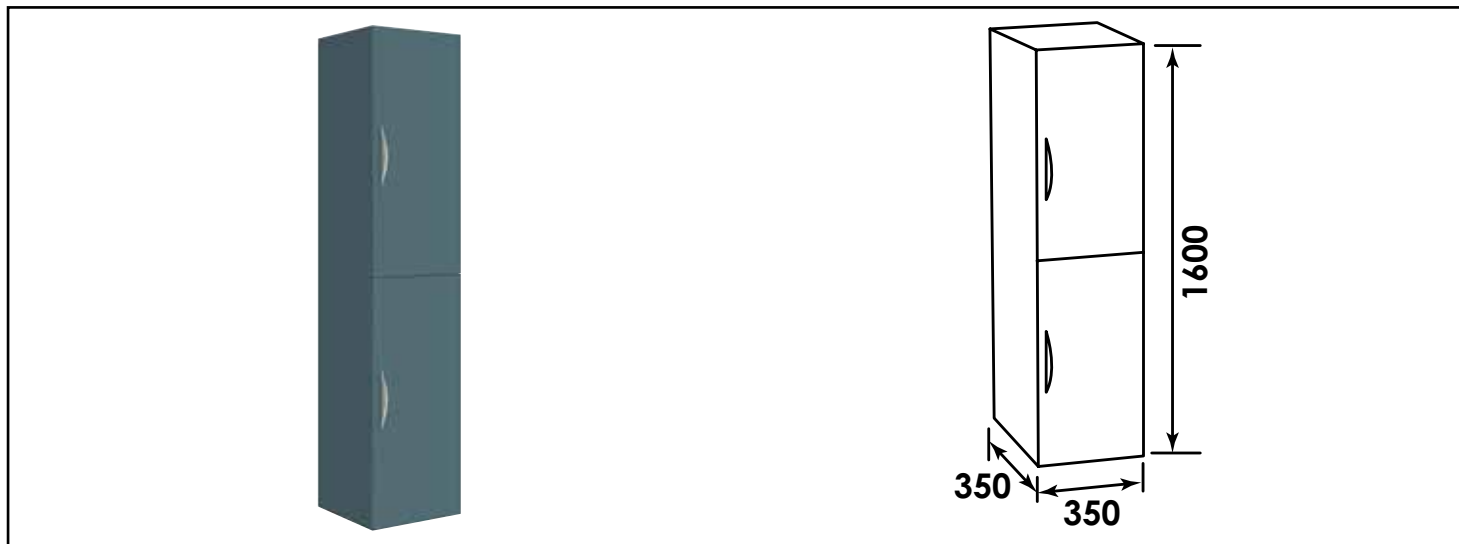

Référence : **403011304**

COLONNE À SUSPENDRE DUBAÏ - COLORIS BLEU PAON

CARACTÉRISTIQUES

Colonne à suspendre
 Finition : Bleu Paon
 Dimensions : Longueur : 35 cm x Profondeur : 35 cm x Hauteur : 160 cm
 2 Portes à fermeture amortie
 Poignées aluminium chromé
 Caisson, façade et côtés en panneaux mélaminés, épaisseur : 16 mm
 Accessoires fournis : 3 étagères intérieures
 Livré pré-monté, sans visserie de fixation murale
 Fabrication européenne
 Norme PEFC
 Garantie 2 ans